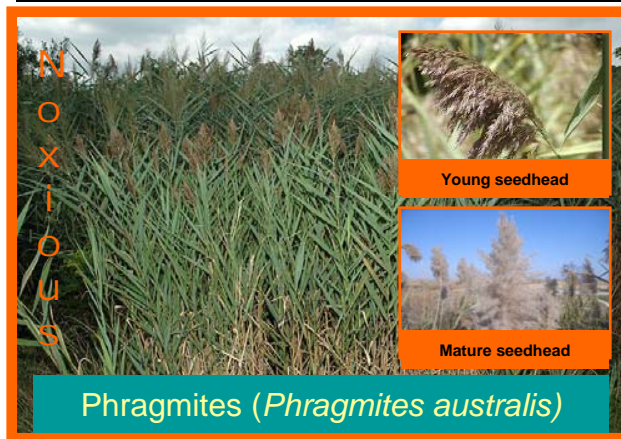

Phragmites vs. Ornamental Grasses

"to help identify Invasive Phragmites vs. Ornamental Nebraska grasses"

Maidengrass (*Miscanthus sinensis*)

Hardy Pampas (*Saccharum ravennae*)

Rubygrass (*Melinus nerviglume*)

Big Bluestem (*Andropogon gerardii*)

Phragmites (*Phragmites australis*)

Fountaingrass (*Pennisetum alopecuroides*)

Giant Sacaton (*Sporobolus wrightii*)

Switchgrass (*Panicum virgatum*)

Moorgrass, purple (*Molina caerulea*)