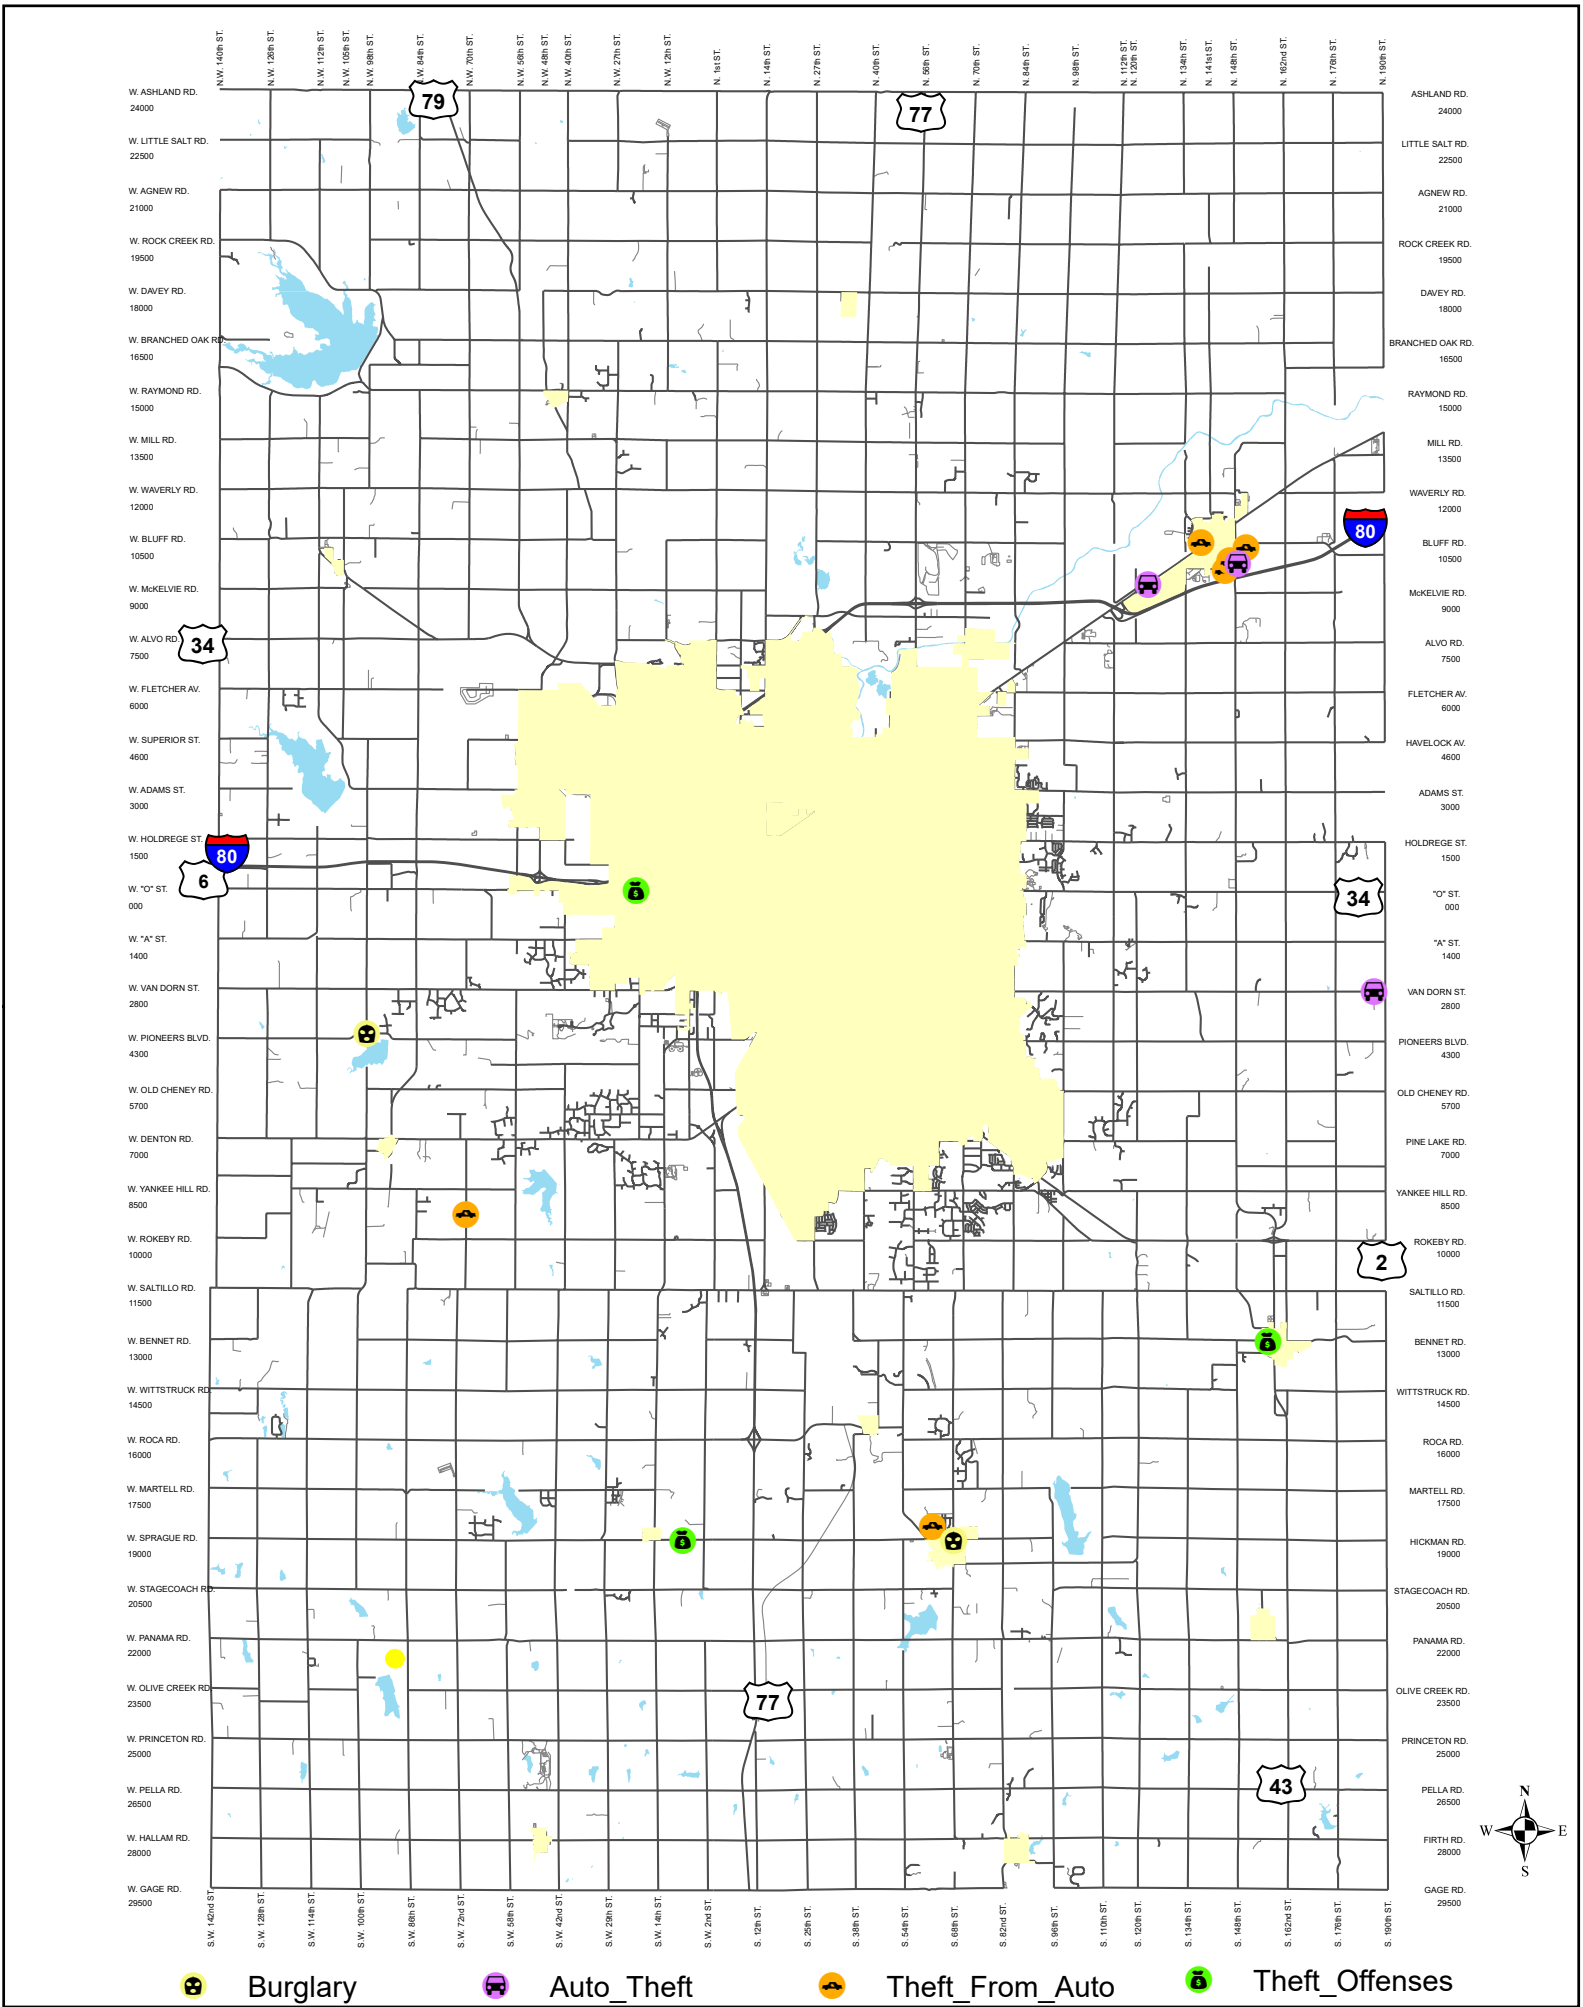

# Lancaster County Sheriff - Criminal Calls For Service - January 2019

B Burglary     
 🚗 Auto\_Theft     
 🚗 Theft\_From\_Auto     
 B Theft\_Offenses

<u>LOCATION</u>	<u>CASE</u>	<u>Theft Offenses</u> <u>INC ABBR</u>	<u>DATE</u>	<u>TREC</u>	<u>DEPNAME</u>
000115 S CODDINGTON AVE	B9000117	THEFT REC STLN PROP	1/5/2019	2332	22159 LEHR
000705 W SPRAGUE RD	B9000209	THEFT FROM BUILDING	1/10/2019	38	22162 SCHNIEDER
000330 JEFFERSON ST	B9000213	THEFT FROM BUILDING	1/10/2019	756	22128 SCHROER
14640 CASTLEWOOD ST	B9000736	THEFT OTHER	1/28/2019	1242	22184 CORTES

<u>LOCATION</u>	<u>CASE</u>	<u>Auto Theft</u> <u>INC ABBR</u>	<u>DATE</u>	<u>TREC</u>	<u>DEPNAME</u>
011909 USHY 6	B9000216	THEFT OF MOTOR VEHI	1/10/2019	1117	22166 STROEH
014911 CASTLEWOOD ST	B9000393	THEFT OF MOTOR VEHI	1/16/2019	700	22128 SCHROER
018700 VAN DORN ST	B9000596	THEFT OF MOTOR VEHI	1/23/2019	2055	22183 MESSBARGER

<u>LOCATION</u>	<u>CASE</u>	<u>Theft From Autos</u> <u>INC ABBR</u>	<u>DATE</u>	<u>TREC</u>	<u>DEPNAME</u>
001240 HICKORY ST	B9000180	THEFT FROM MOTOR VEH	1/9/2019	820	22150 MEYER
013711 GUILDFORD ST	B9000197	THEFT FROM MOTOR VEH	1/9/2019	1722	22174 MASEK
009251 SW 70TH ST	B9000296	THEFT FROM MOTOR VEH	1/12/2019	1909	22159 LEHR
014631 DANVERS ST	B9000392	THEFT FROM MOTOR VEH	1/16/2019	648	22128 SCHROER
009711 N 145TH ST	B9000394	THEFT FROM MOTOR VEH	1/16/2019	808	22166 STROEH
010421 N 152ND CT	B9000395	THEFT FROM MOTOR VEH	1/16/2019	814	22128 SCHROER
014660 DANVERS ST	B9000396	THEFT FROM MOTOR VEH	1/16/2019	824	22128 SCHROER